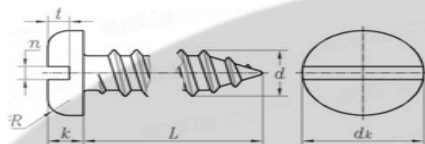

## SELF TAPPING SCREW PAN SLOTTED

DIN 7971C

CATALOGUE NUMBER: R2B08

MS - ZN

Parameter ↓	Dia (d)→	2.2	2.9	3.5	3.9	4.2	4.8	5.5	6.3
	ISO Size	#2	#4	#6	#7	#8	#10	#12	#14
dk		4.20	5.60	6.90	7.50	8.20	9.50	10.80	12.50
k max		1.35	1.75	2.10	2.25	2.45	2.80	3.20	3.65
k min		1.15	1.50	1.85	2.00	2.15	2.50	2.85	3.30
t max		0.80	1.00	1.25	1.40	1.50	1.70	1.95	2.20
t min		0.55	0.75	0.95	1.05	1.15	1.37	1.50	1.80
Slot Width n		0.60	0.80	1.00	1.00	1.20	1.20	1.60	1.60
Drive Slot		3.5x0.6	4.0x0.8	5.5x1.0	5.5x1.0	7.0x1.2	7.0x1.2	9.0x1.6	9.0x1.6